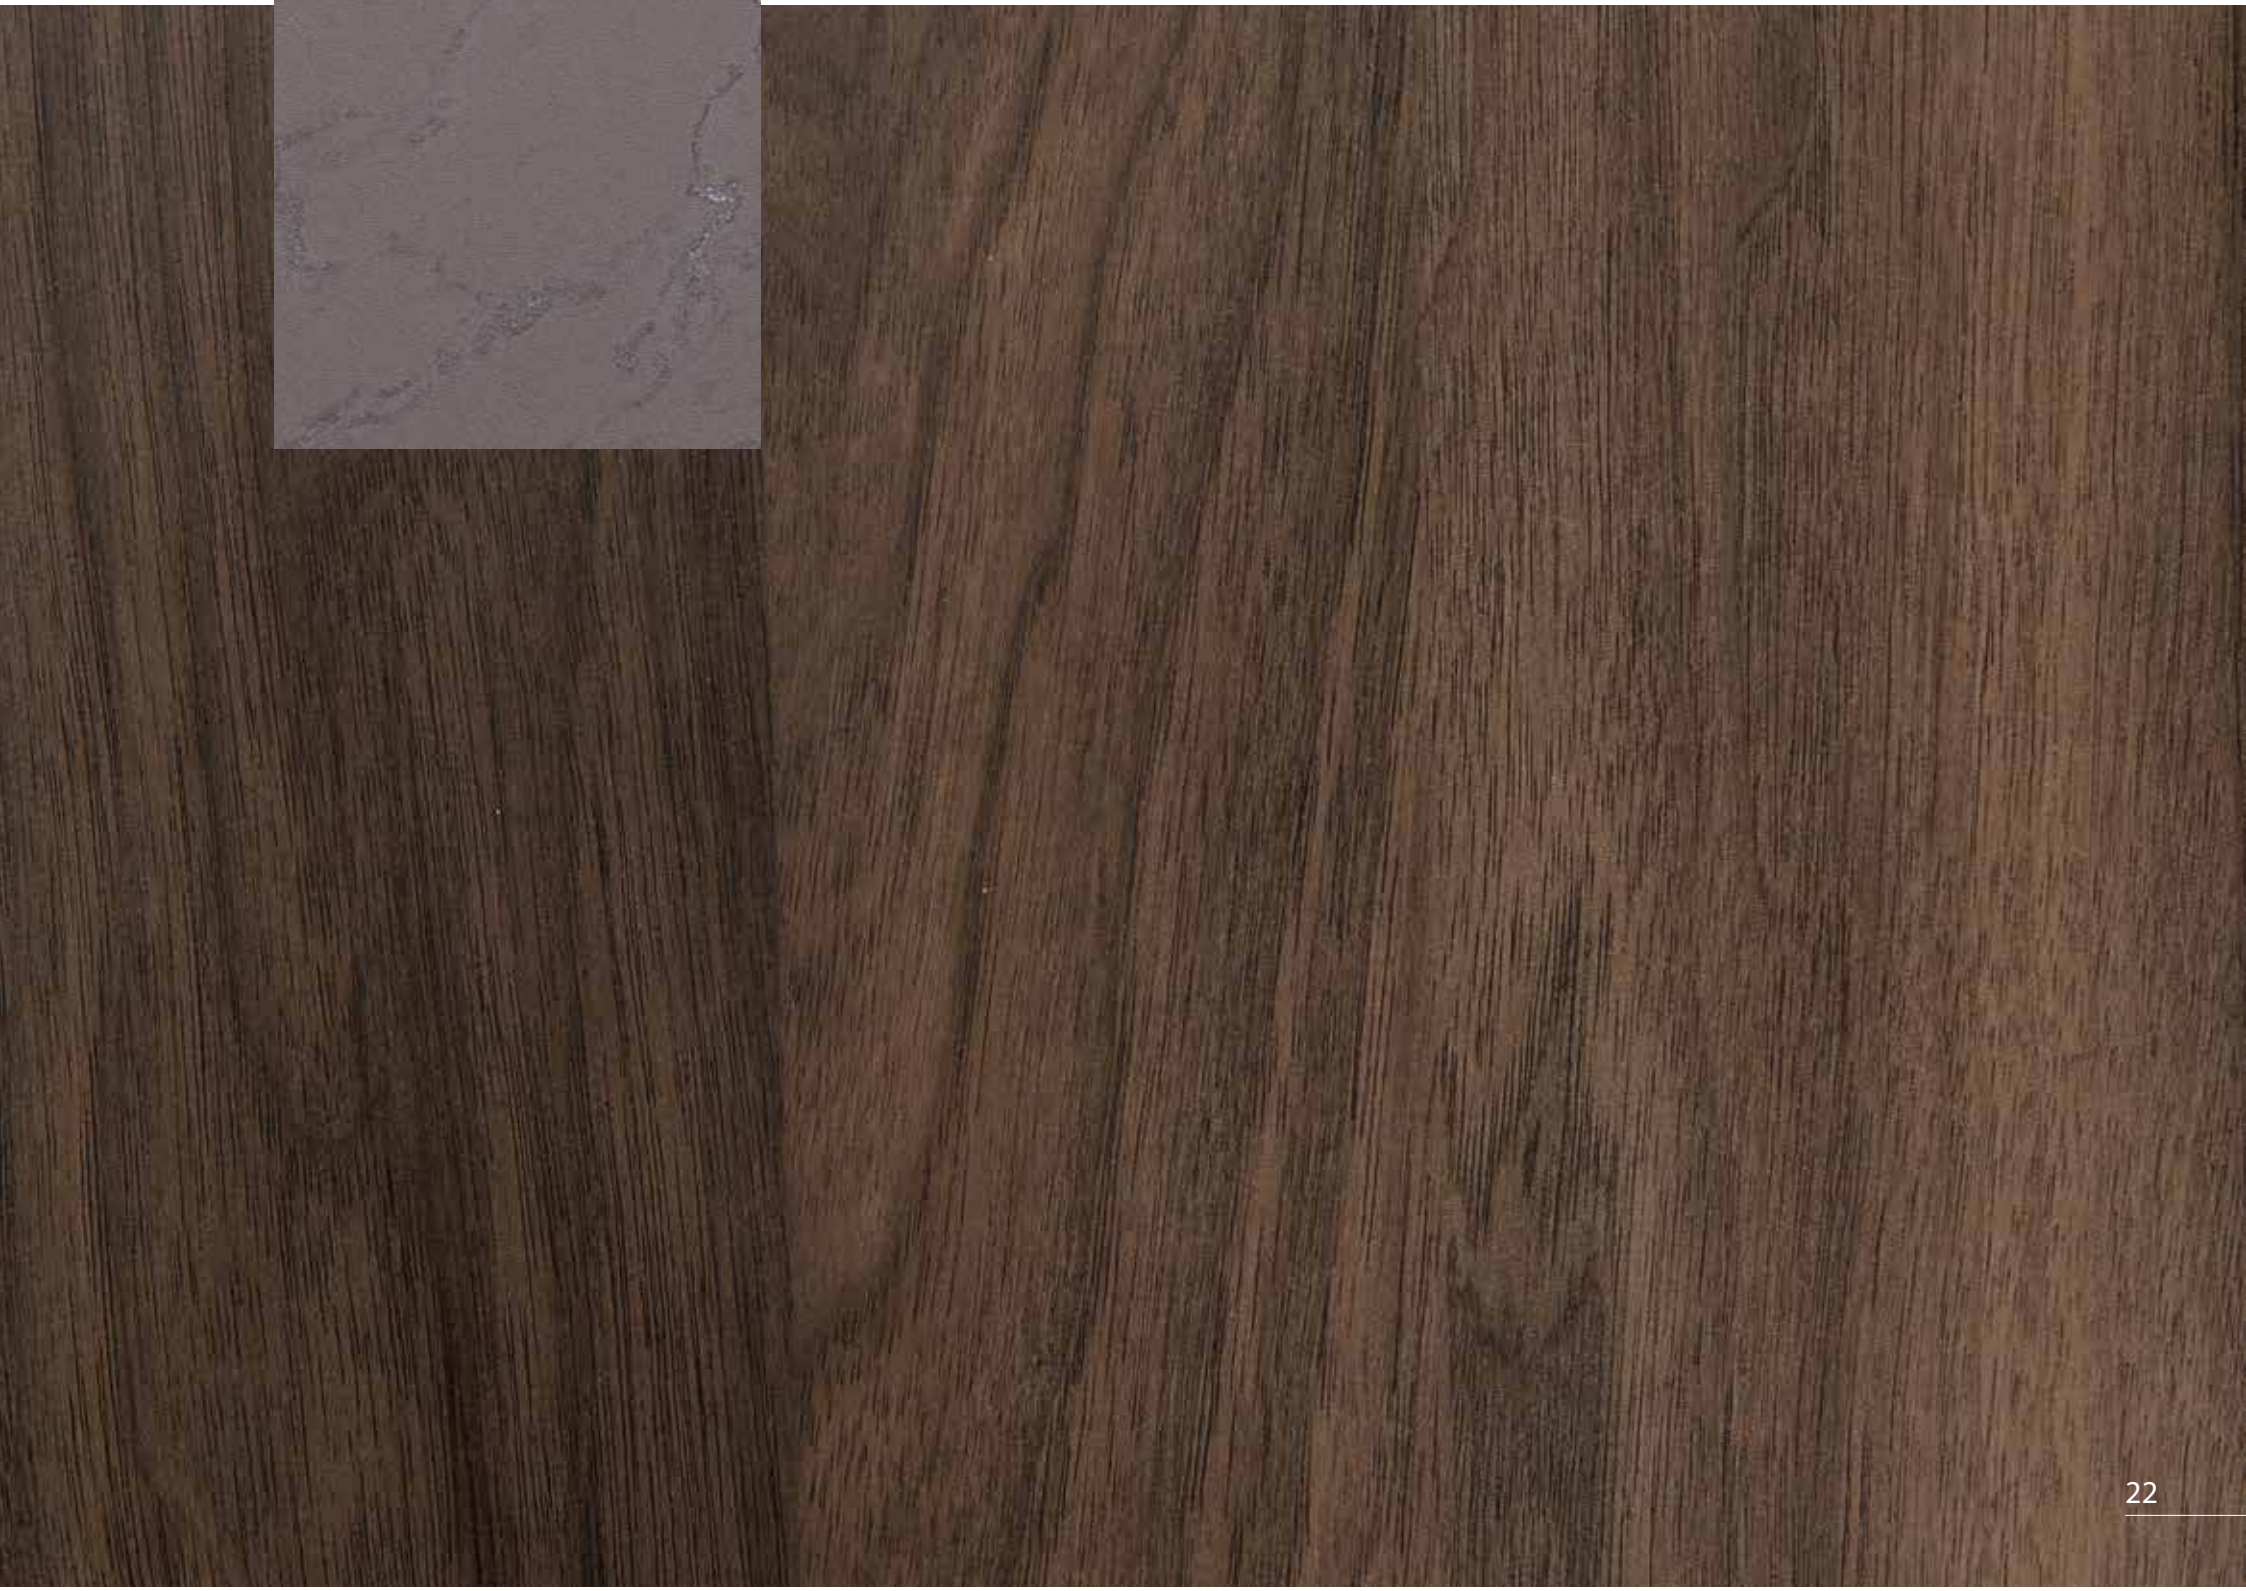

WZÓR CYLINDRA