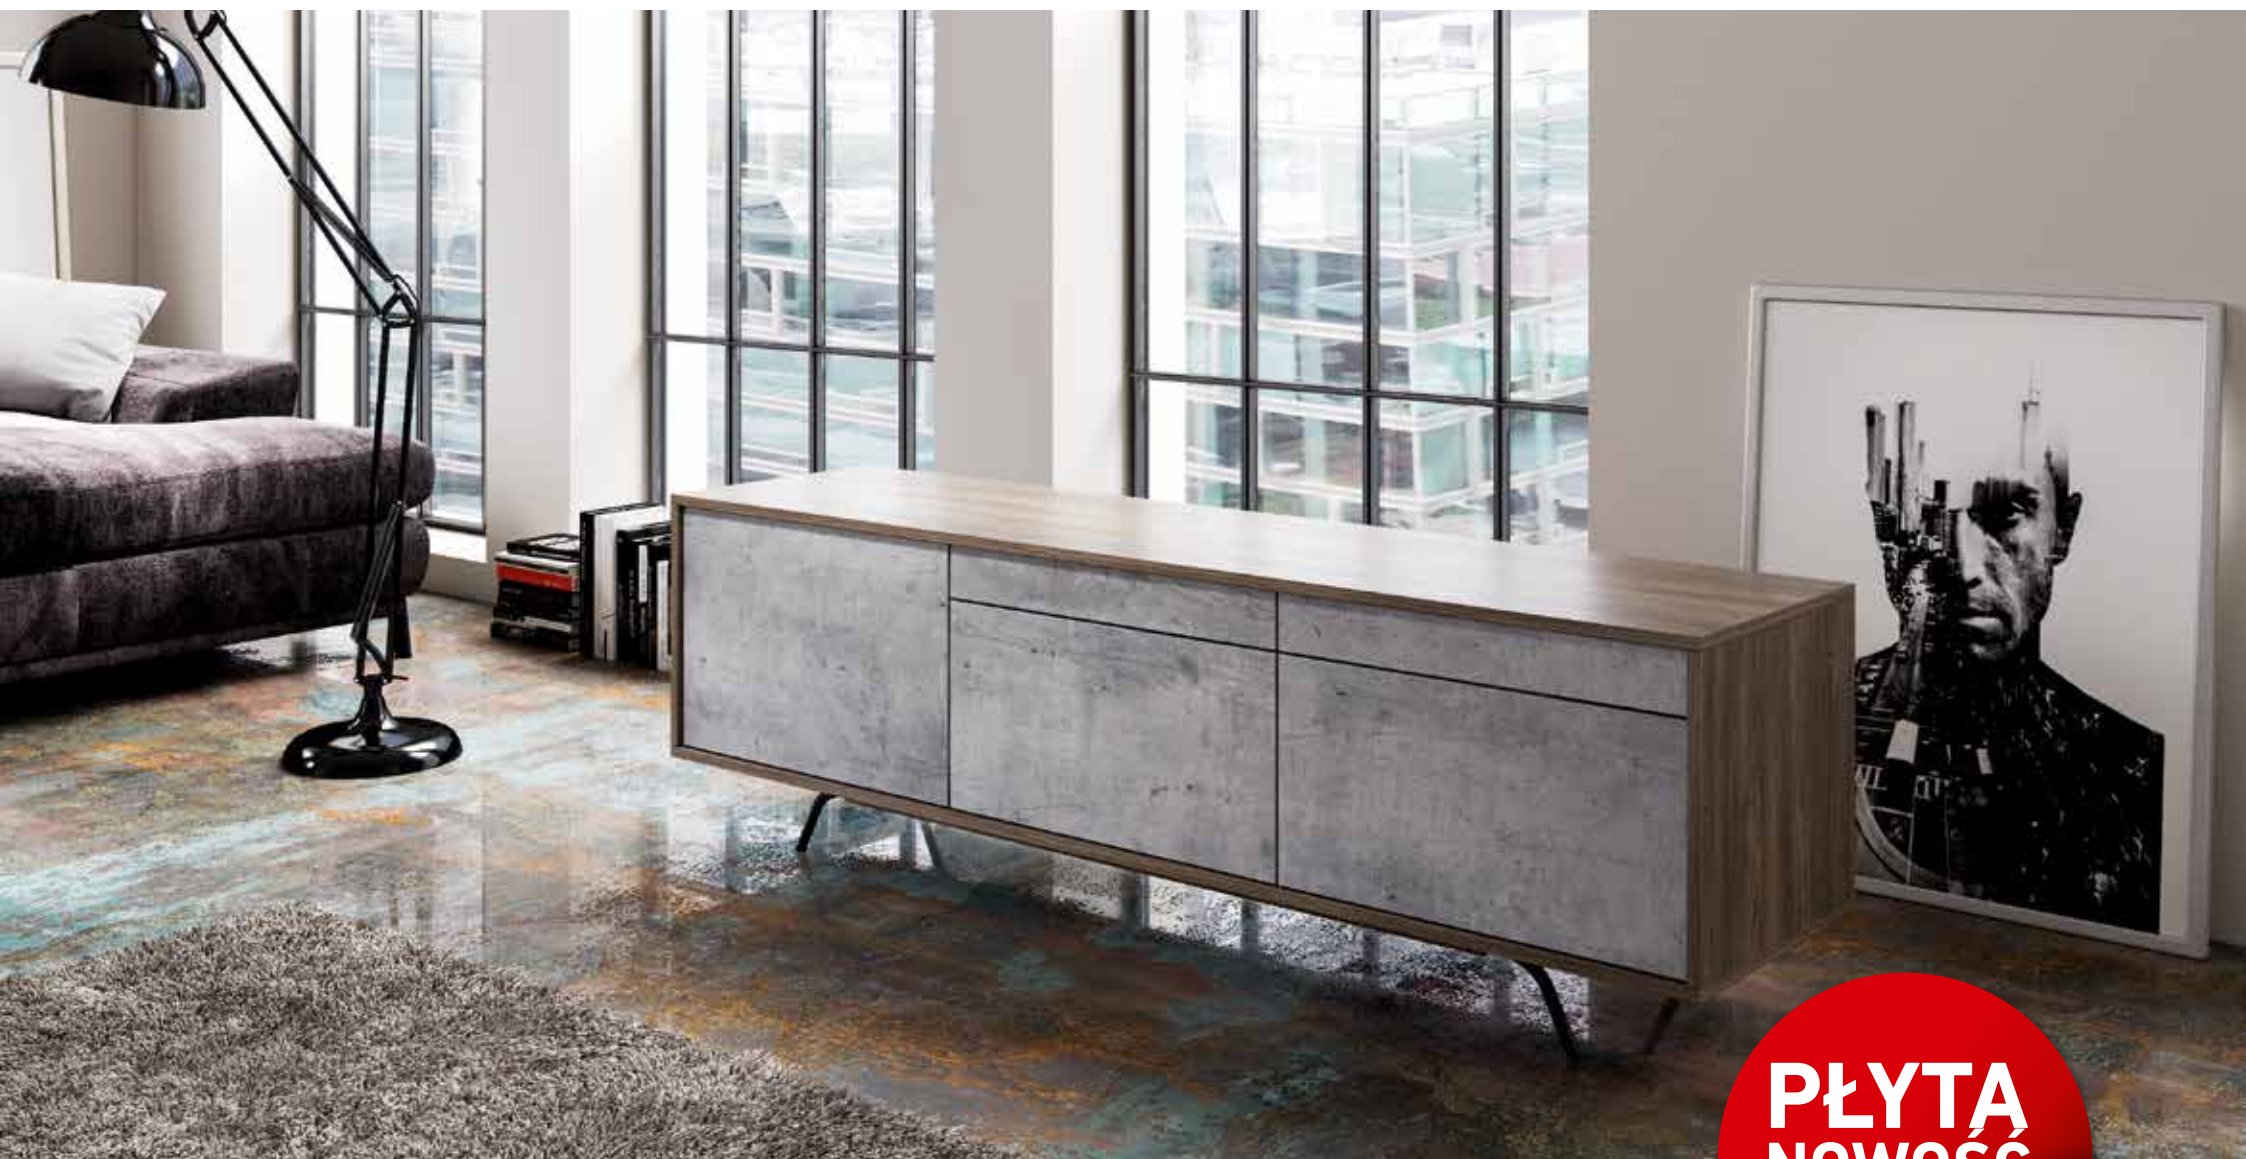

Płyty laminowane

Drewno w dobrej formie