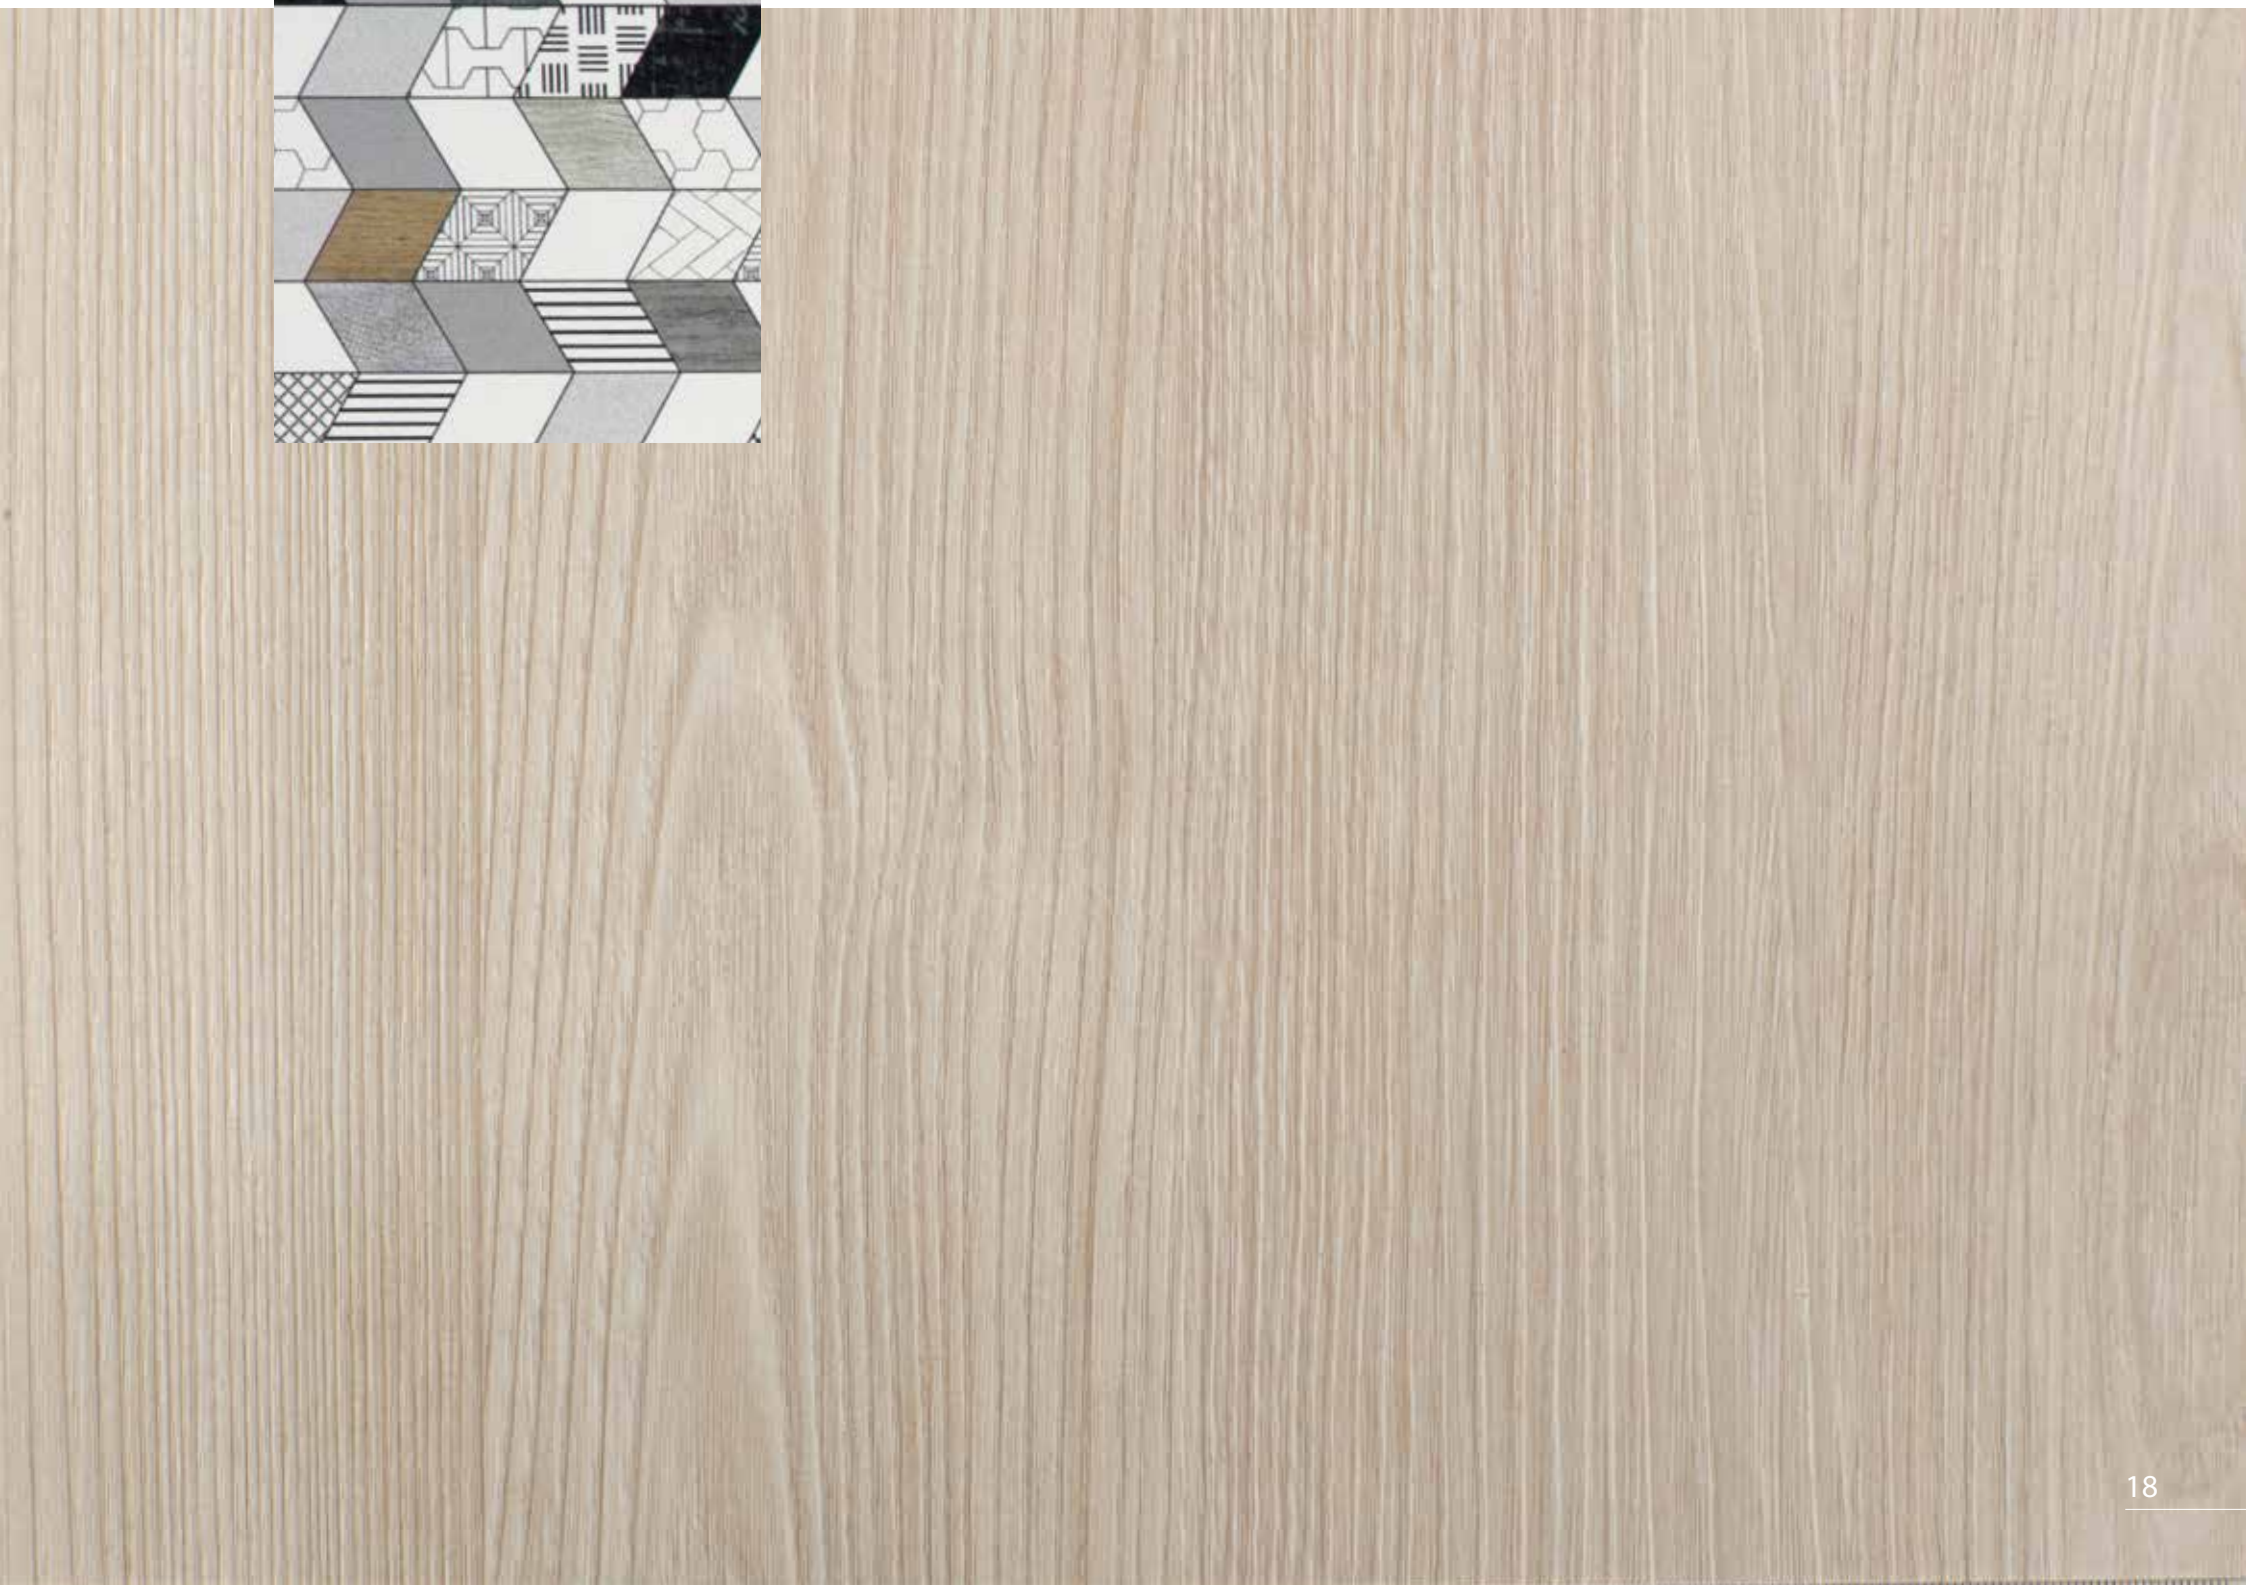

WZÓR CYLINDRA