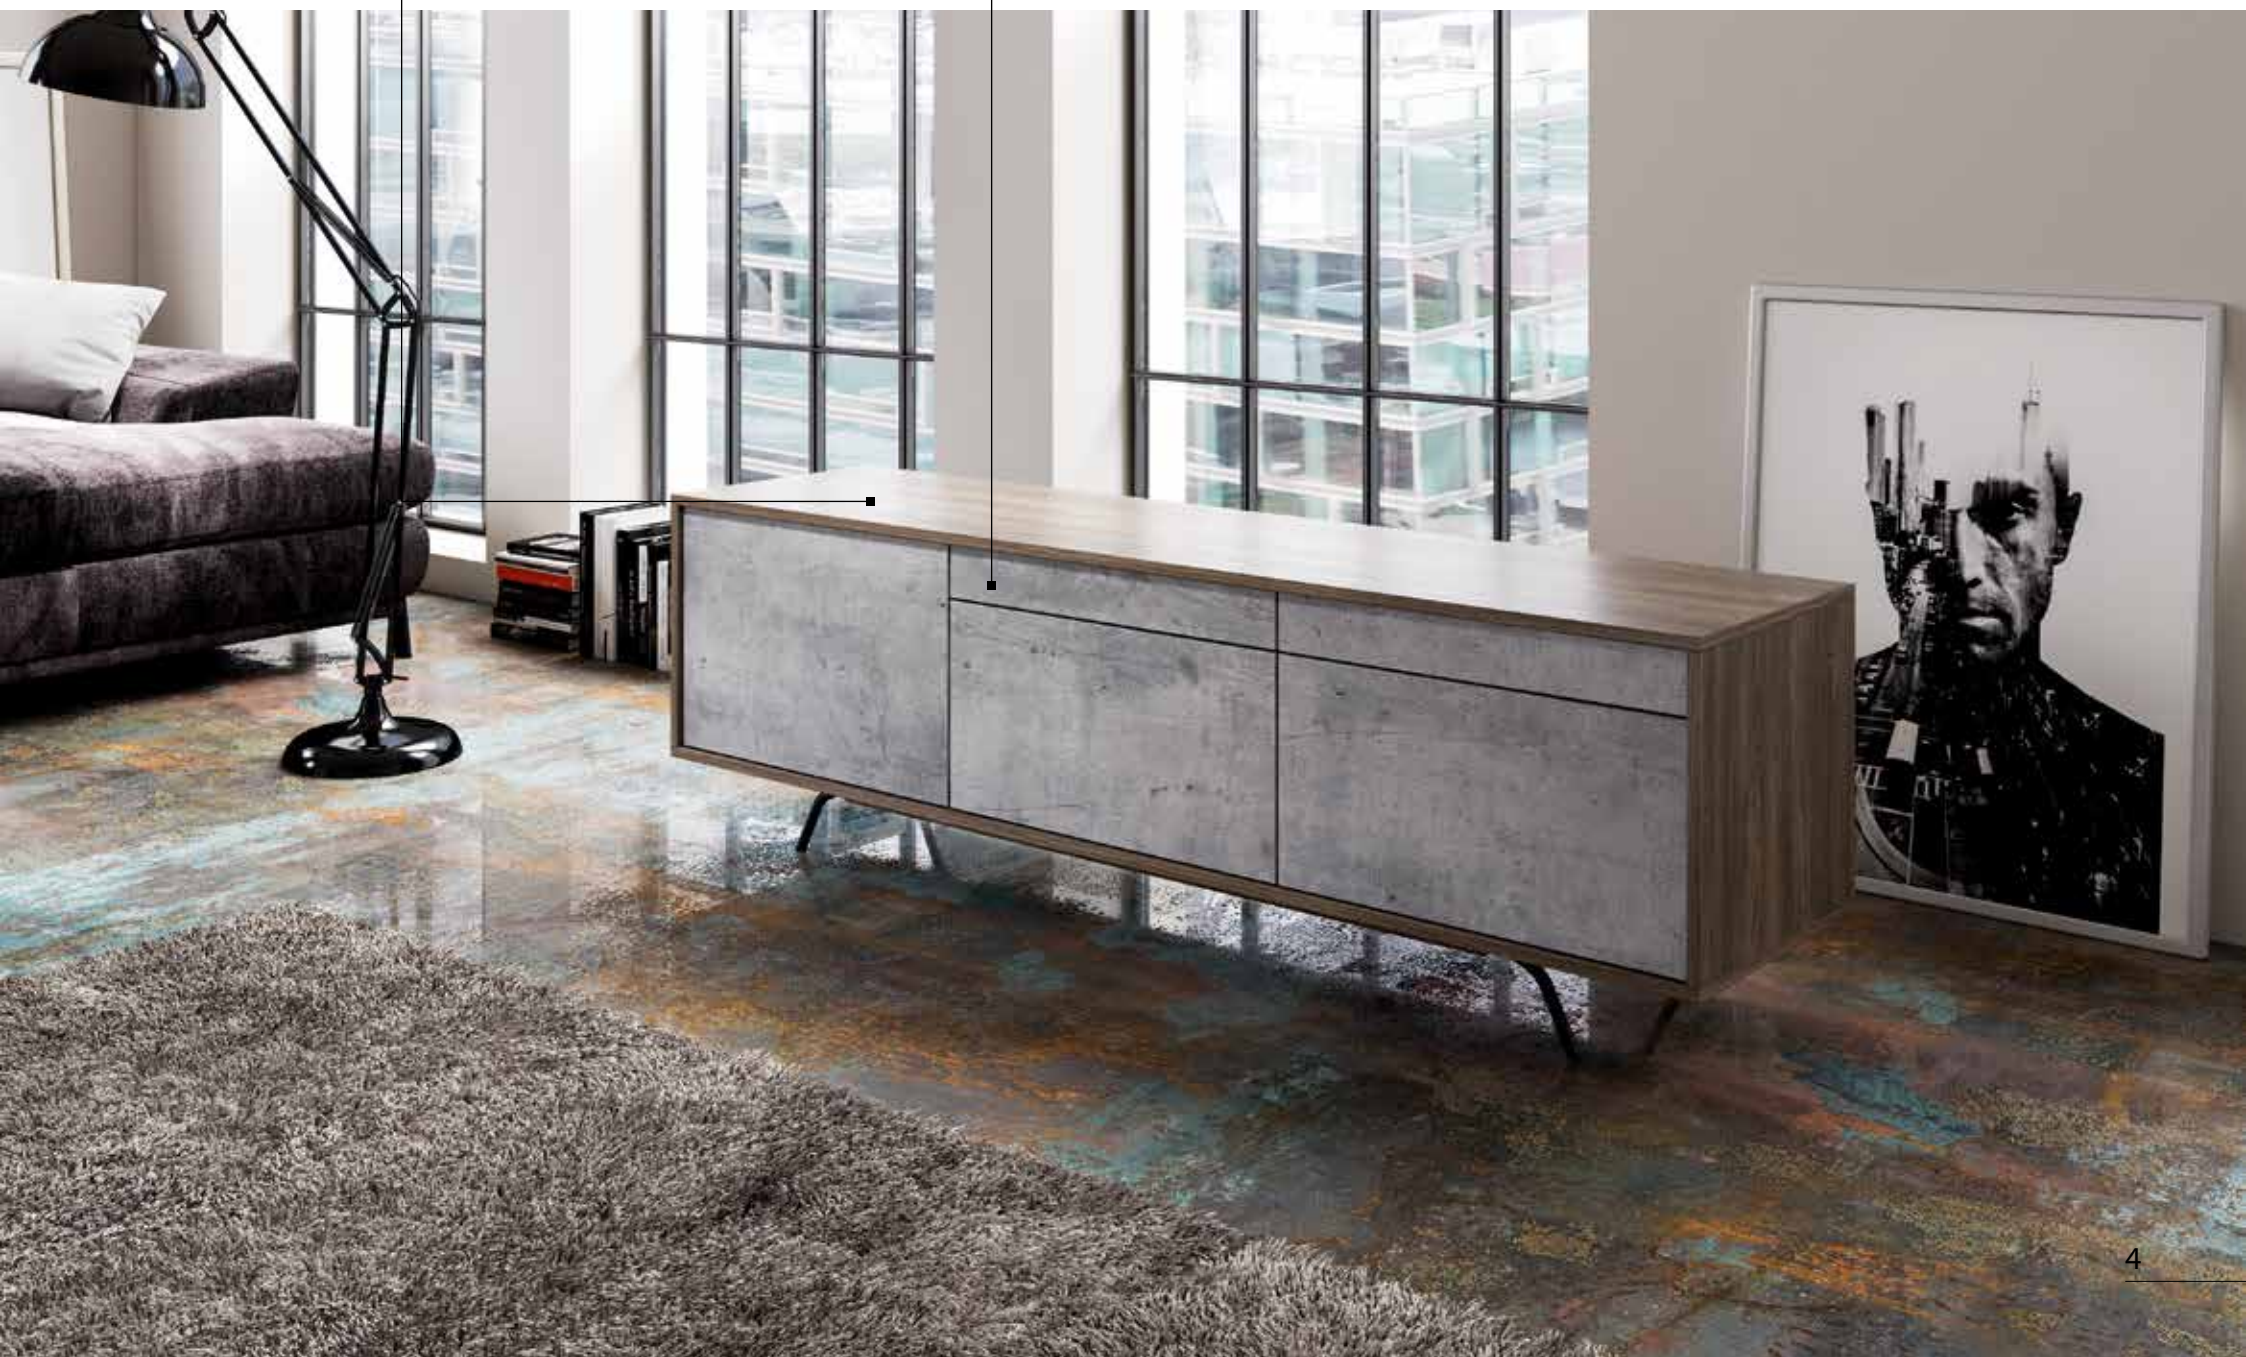

D 4034 MX
MODRZEW
WIECZORNY

**PLYTA
NOWOSC
2018**

D 1038 BS
BETON MILLENIUM

**PLYTA
NOWOSC
2018**

D 1038 BS
BETON MILLENIUM

Dekor dostępny również w **kolekcji blatów**

Ładnie kontrastuje z szarością betonu