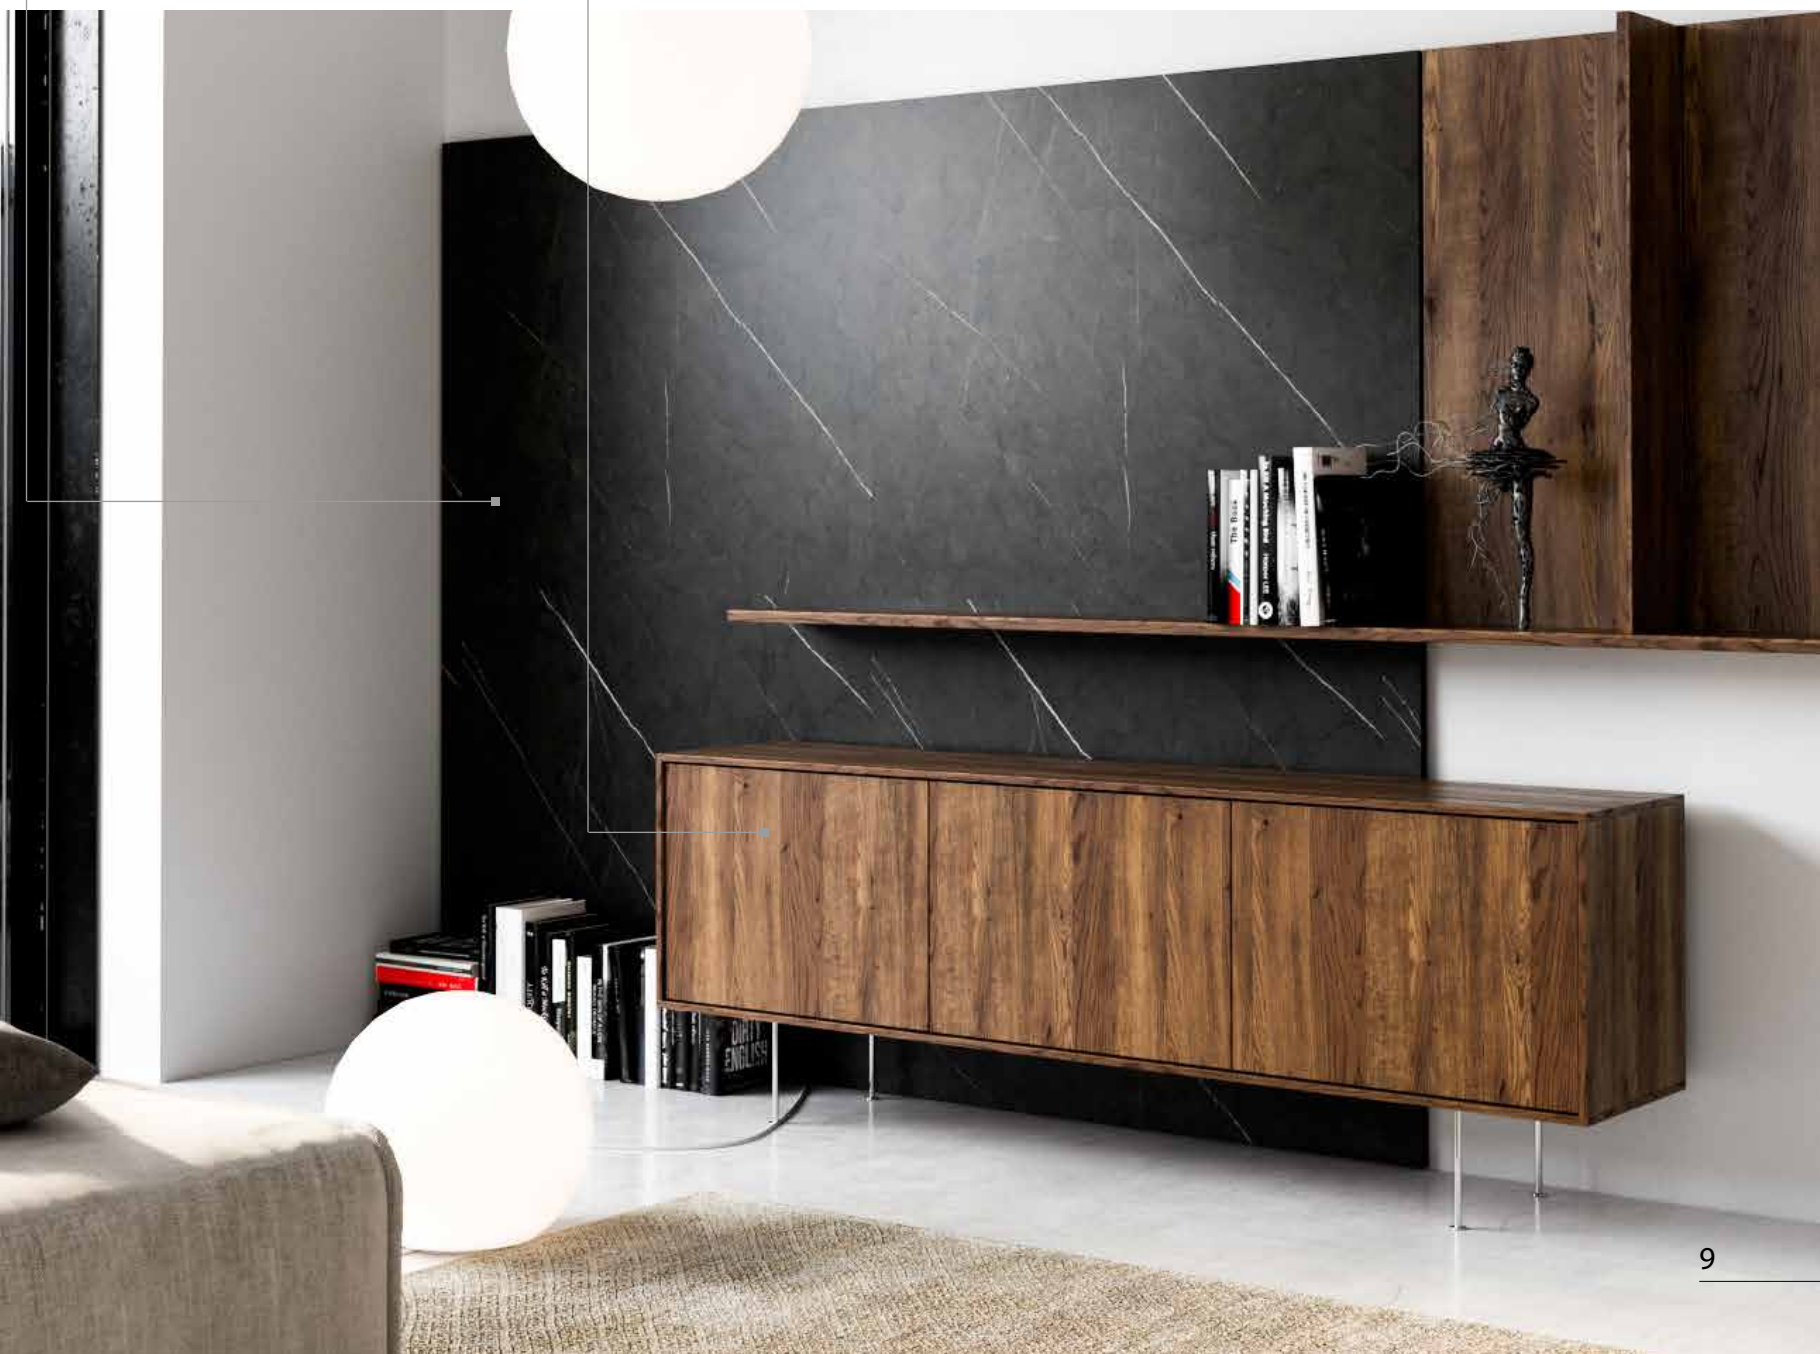

**PLYTA
NOWOSC
2018**

**PLYTA
NOWOSC
2018**